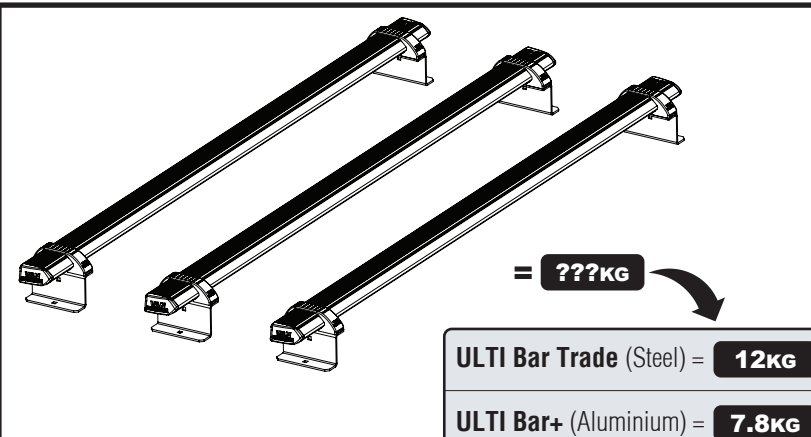

ULTI Bar+
(Aluminium)

346-3

Vehicle:
Volkswagen T7 Multivan 2022 on
Wheel Base: L1
Roof Height: H1
Rear Doors: All

346-3

Vehicle:
Volkswagen T7 Multivan 2022 on
Wheel Base: L2
Roof Height: H1
Rear Doors: All

01**1678****1679****1680****1877****1878****02****03**

EN - STICK GASKETS TO ALL BRACKETS
 DE - KLEBEN SIE DIE DICHTUNG AN ALLEN HALTERUNGEN
 FR - COUSSINETS ADHÉSIFS À TOUS LES SUPPORTS
 NL - PLAK PAKKING OP ALLE BEUGELS
 ES - PEGA LAS ALMOHADILLAS A TODOS LOS SOPORTES
 IT - ADESIVI GUARNIZIONI A TUTTE LE STAFFE