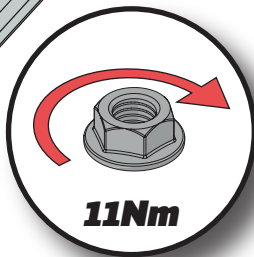

10

X12

11Nm

09

15Nm

X6

11

X6